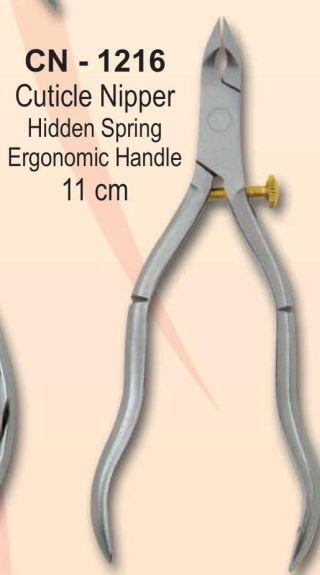

# CUTICLE NIPPERS

**CN - 1201**  
Cuticle Nipper  
10 cm

**CN - 1202**  
Cuticle Nipper  
10 cm

**CN - 1203**  
Cuticle Nipper  
11 cm

**CN - 1204**  
Cuticle Nipper  
11 cm

**CN - 1205**  
Cuticle Nipper  
Lap Joint  
10 cm

**CN - 1206**  
Cuticle Nipper  
Box Joint  
12 cm

**CN - 1207**  
Cuticle Nipper  
With Lock  
12 cm

**CN - 1208**  
Cuticle Nipper  
Spring Action  
10 cm

**CN - 1209**  
Ingrown Nail Nipper  
10 cm

**CN - 1210**  
Cuticle Nipper  
10 cm

# CUTICLE NIPPERS

**CN - 1211**  
Cuticle Nipper  
Double Spring Black  
Chrome Plated  
10 cm

**CN - 1212**  
Cuticle Nipper  
Double Spring  
10 cm

**CN - 1213**  
Cuticle Nipper  
Double Spring  
12 cm

**CN - 1214**  
Cuticle Nipper  
11 cm

**CN - 1215**  
Cuticle Nipper  
With Lock  
12 cm

**CN - 1216**  
Cuticle Nipper  
Hidden Spring  
Ergonomic Handle  
11 cm

**CN - 1217**  
Cuticle Nipper  
12 cm

**CN - 1218**  
Cuticle Nipper  
10 cm