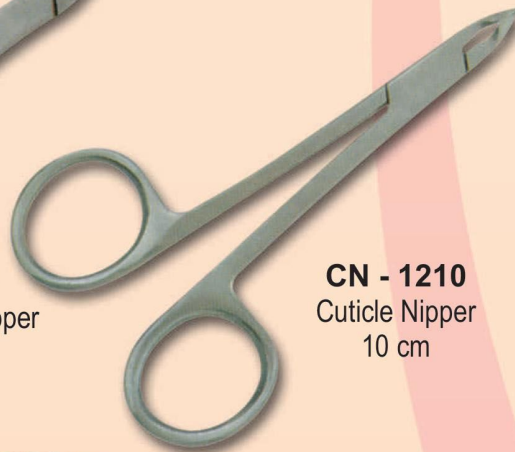

# CUTICLE NIPPERS

**CN - 1201**  
Cuticle Nipper  
10 cm

**CN - 1202**  
Cuticle Nipper  
10 cm

**CN - 1203**  
Cuticle Nipper  
11 cm

**CN - 1204**  
Cuticle Nipper  
11 cm

**CN - 1205**  
Cuticle Nipper  
Lap Joint  
10 cm

**CN - 1206**  
Cuticle Nipper  
Box Joint  
12 cm

**CN - 1207**  
Cuticle Nipper  
With Lock  
12 cm

**CN - 1208**  
Cuticle Nipper  
Spring Action  
10 cm

**CN - 1209**  
Ingrown Nail Nipper  
10 cm

**CN - 1210**  
Cuticle Nipper  
10 cm

# CUTICLE NIPPERS

**CN - 1211**  
Cuticle Nipper  
Double Spring Black  
Chrome Plated  
10 cm

**CN - 1212**  
Cuticle Nipper  
Double Spring  
10 cm

**CN - 1213**  
Cuticle Nipper  
Double Spring  
12 cm

**CN - 1214**  
Cuticle Nipper  
11 cm

**CN - 1215**  
Cuticle Nipper  
With Lock  
12 cm

**CN - 1216**  
Cuticle Nipper  
Hidden Spring  
Ergonomic Handle  
11 cm

**CN - 1217**  
Cuticle Nipper  
12 cm

**CN - 1218**  
Cuticle Nipper  
10 cm