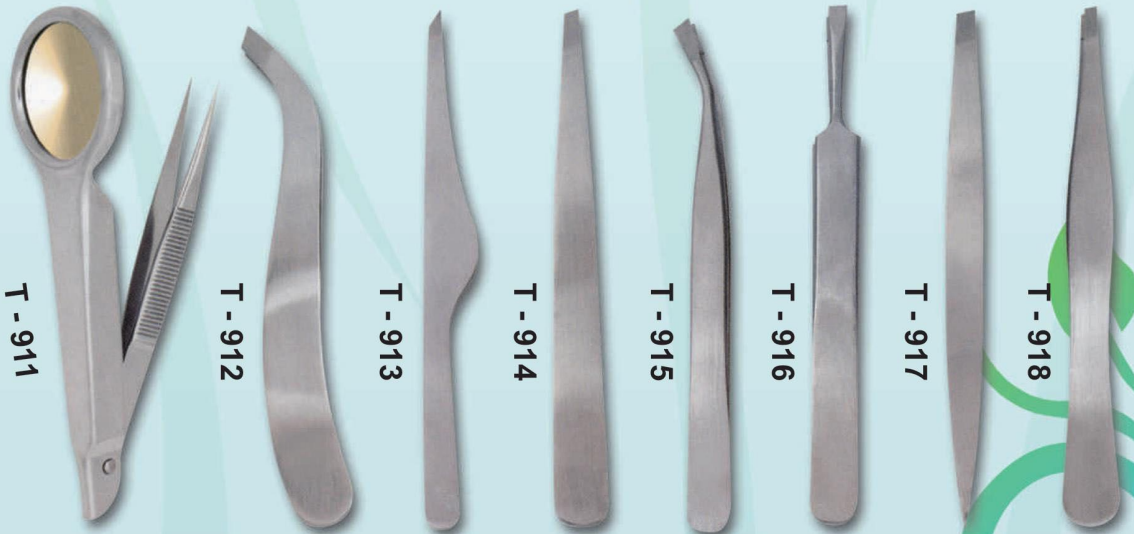

T - 911

T - 912

T - 913

T - 914

T - 915

T - 916

T - 917

T - 918